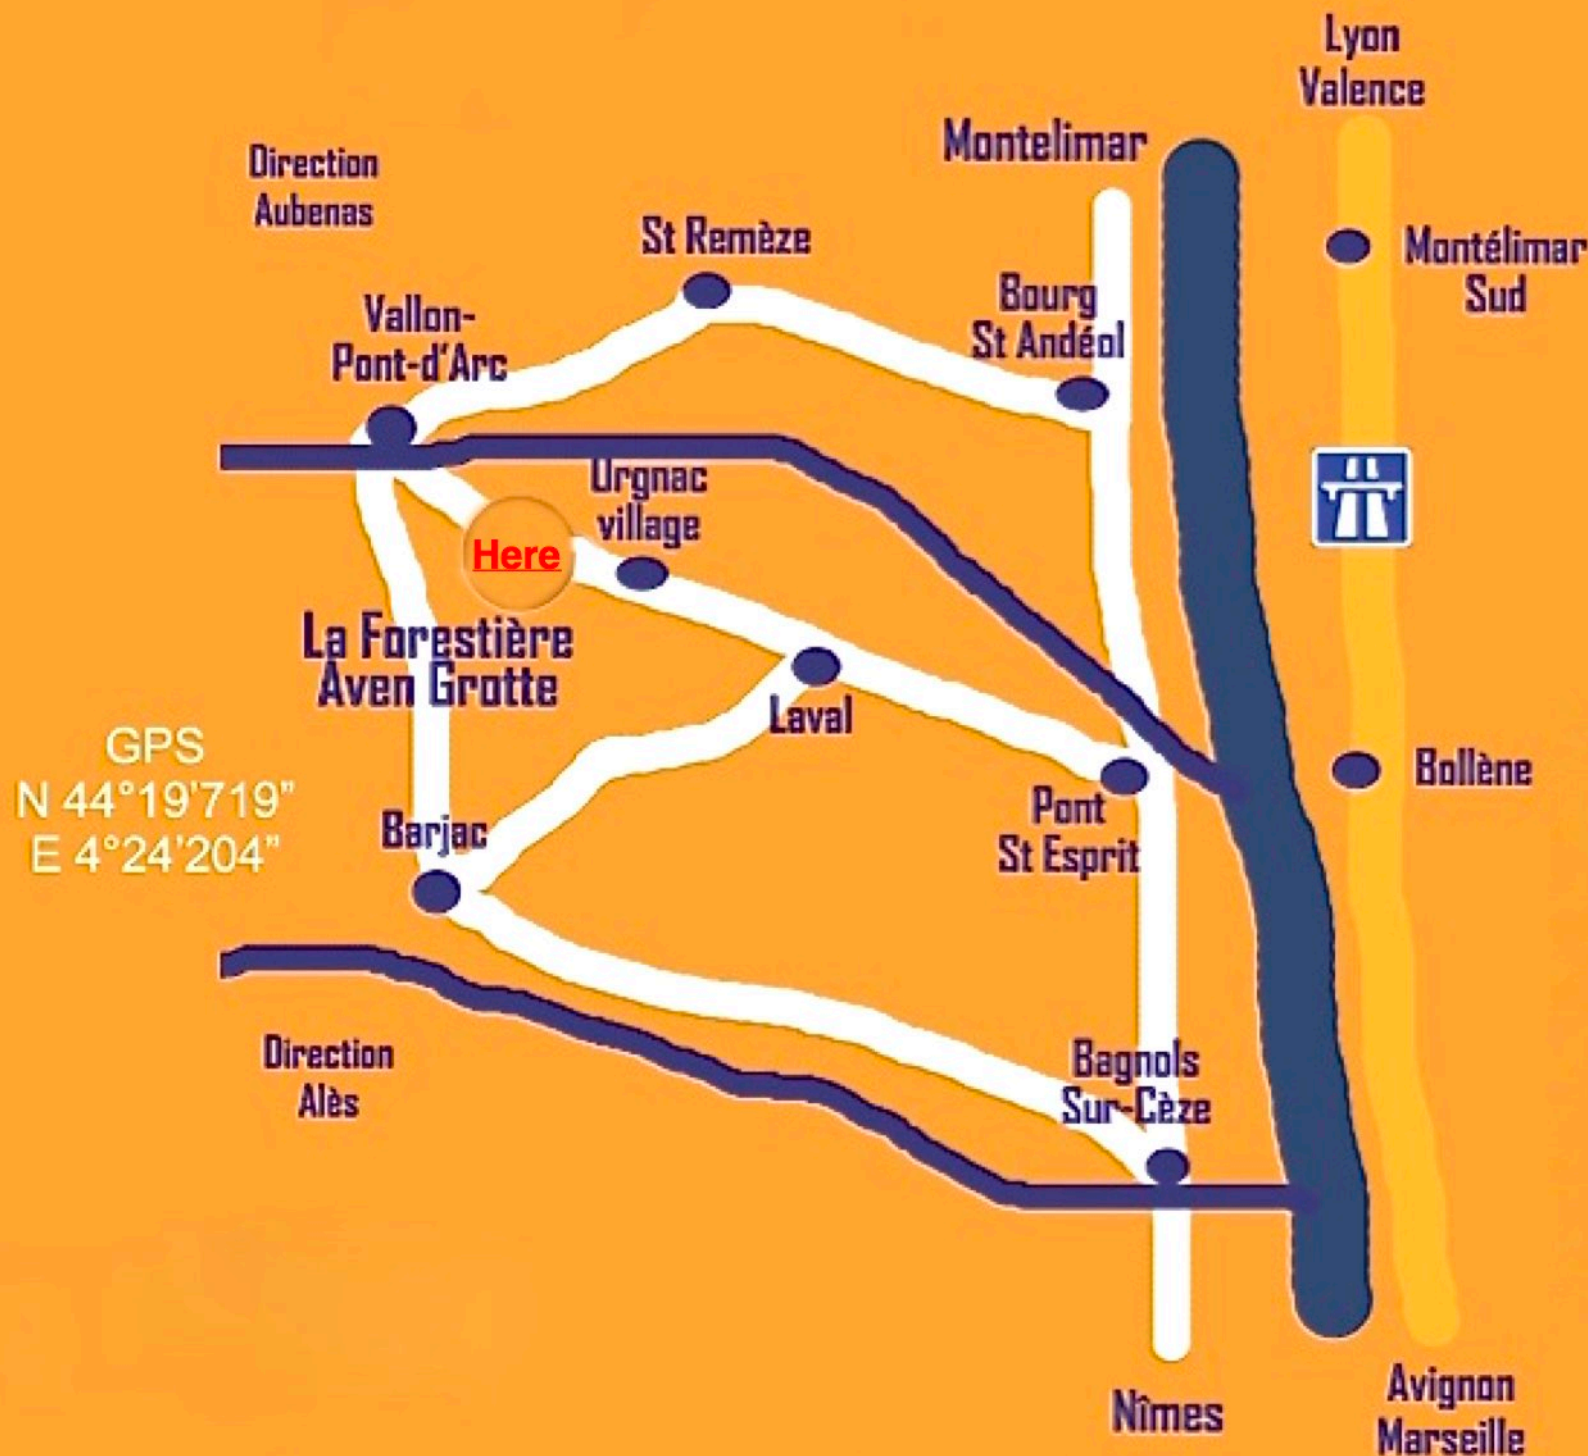

# Sur la D217 entre Orgnac l'Aven et Vallon Pont d'Arc

Pour se rendre sur place utilisez  
GOOGLE MAP ou WAZE en inscrivant :  
Aven Grotte Forestière 07150.